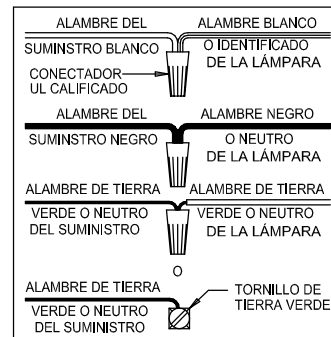

Instrucciones de ensamblaje e instalación

Precaución: Lea cuidadosamente las instrucciones y desconecte la electricidad del cortacircuitos principal antes de iniciar la instalación.

*****
ADVERTENCIA - Si usa algún dispositivo especial de control con este aparato de luz, siga las instrucciones cuidadosamente para asegurar la completa conformidad con los requisitos N.E.C. Si existe alguna duda, contacte un electricista calificado.

ADVERTENCIA - Este producto contiene sustancias químicas que según el Estado de California causa cáncer, defectos de nacimiento y (o) daño al sistema reproductor. Lavarse bien las manos después de instalar, manipular, limpiar o tocar de manera alguna este producto.

PRECAUCION - El vidrio es frágil; tenga cuidado al manipular el (los) elemento(s) de vidrio y/o la(s) bombilla(s).
*****