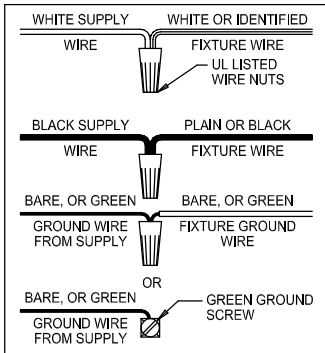

CAUTION - All glass is fragile, use care when handling Glass component(s) and or Lamp(s).

ASSEMBLY STEPS:

PASOS PARA ENSAMBLAR:

MODE D'ASSEMBLAGE:

1. D,E → A
2. B,A → C
3. H → D
4. F → G
5. J,K → D
6. Q → P,L
7. N → M
8. R,S,X,T,U,V → Q
9. W,AA,BB → Q

B, C, G & N
(NOT FURNISHED)
(NO INCLUIDA)
(NON FOURNIE)

Instrucciones de ensamblaje e instalación

Precaución: Lea cuidadosamente las instrucciones y desconecte la electricidad del cortacircuitos principal antes de iniciar la instalación.